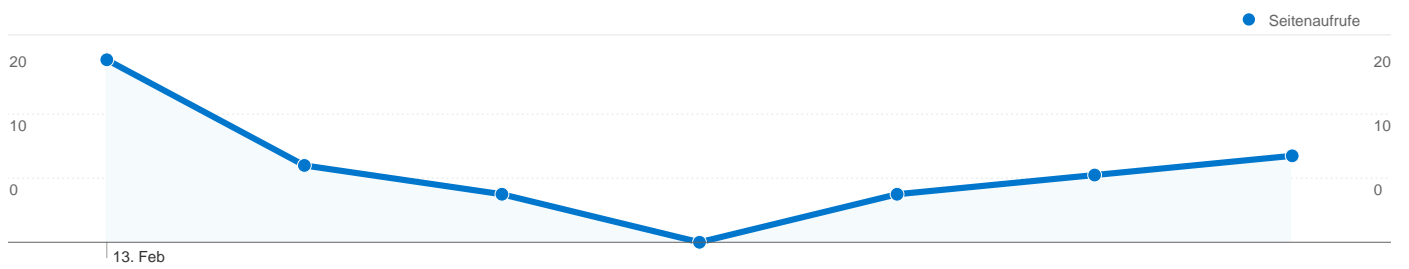

Diese Seite wurde 834 Mal angezeigt.

 834 Seitenaufufe

 521 Eindeutige Zugriffe

 00:04:45 Besuchszeit auf Seite

 57,05 % Absprungrate

 48,08 % % Ausstiege

 0,00 € €-Index

Diese Seite wurde 202 Mal angezeigt.

202 Seitenaufrufe

149 Eindeutige Zugriffe

00:03:06 Besuchszeit auf Seite

53,85 % Absprungrate

35,64 % % Ausstiege

0,00 € €-Index

Diese Seite wurde 53 Mal angezeigt.

53 Seitenaufufe

47 Eindeutige Zugriffe

00:00:55 Besuchszeit auf Seite

0,00 % Absprungrate

26,42 % % Ausstiege

0,00 € €-Index

Diese Seite wurde 311 Mal angezeigt.

311 Seitenaufufe

226 Eindeutige Zugriffe

00:04:42 Besuchszeit auf Seite

57,14 % Absprungrate

42,12 % % Ausstiege

0,00 € €-Index

Diese Seite wurde 867 Mal angezeigt.

 **867** Seitenaufufe

 **559** Eindeutige Zugriffe

 **00:07:38** Besuchszeit auf Seite