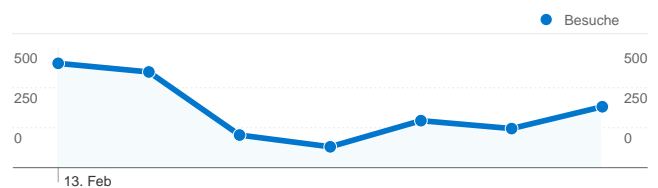

Website-Nutzung

1.670 Besuche

40,42 % Absprungrate

4.171 Seitenaufrufe

00:05:18 Durchschn. Besuchszeit auf der Website

2,50 Seiten/Besuch

29,46 % % Neue Besuche

Content-Übersicht

Content-Details: /SIMSPORT/streamii/index.html

Seitenaufrufe
311

Content-Details: /SIMSPORT/streami/index.html

Seitenaufrufe
834

Content-Details: /SIMSPORT/streamiv/index.html

Seitenaufrufe
867

Content-Details: /SIMSPORT/streamiii/index.html

Seitenaufrufe
202

Zugriffszahl für alle Besucher

Besuche
1.670

Content-Details: /SIMSPORT/streamv/index.html

Seitenaufrufe
53

Die Seiten auf dieser Website wurden insgesamt 4.171 Mal angezeigt.

4.171 Seitenaufrufe

Diese Seite wurde 834 Mal angezeigt.

 834 Seitenaufufe

 521 Eindeutige Zugriffe

 00:04:45 Besuchszeit auf Seite

 57,05 % Absprungrate

 48,08 % % Ausstiege

 0,00 € €-Index

Diese Seite wurde 202 Mal angezeigt.