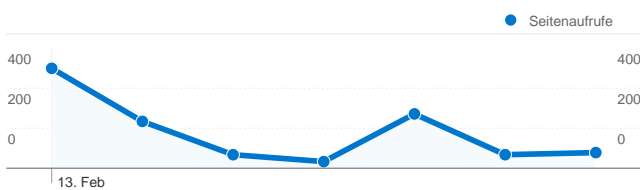

Content-Details: /SIMSPORT/streami/index.html