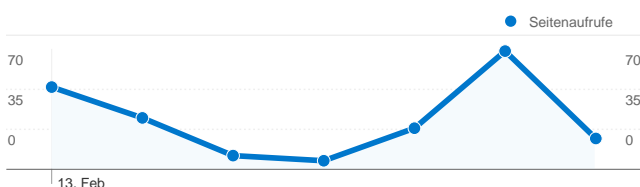

Website-Nutzung

1.670 Besuche

40,42 % Absprungrate

4.171 Seitenaufrufe

00:05:18 Durchschn. Besuchszeit auf der Website

2,50 Seiten/Besuch

29,46 % % Neue Besuche

Content-Übersicht

Content-Details: /SIMSPORT/streamii/index.html

Seitenaufrufe
311

Content-Details: /SIMSPORT/streami/index.html

Seitenaufrufe
834

Content-Details: /SIMSPORT/streamiv/index.html

Seitenaufrufe
867

Content-Details: /SIMSPORT/streamiii/index.html

Seitenaufrufe
202

Zugriffszahl für alle Besucher

Besuche
1.670

Content-Details: /SIMSPORT/streamv/index.html

Seitenaufrufe
53

Die Seiten auf dieser Website wurden insgesamt 4.171 Mal angezeigt.

4.171 Seitenaufrufe

Diese Seite wurde 834 Mal angezeigt.

 834 Seitenaufufe

 521 Eindeutige Zugriffe

 00:04:45 Besuchszeit auf Seite

 57,05 % Absprungrate

 48,08 % % Ausstiege

 0,00 € €-Index

Diese Seite wurde 202 Mal angezeigt.