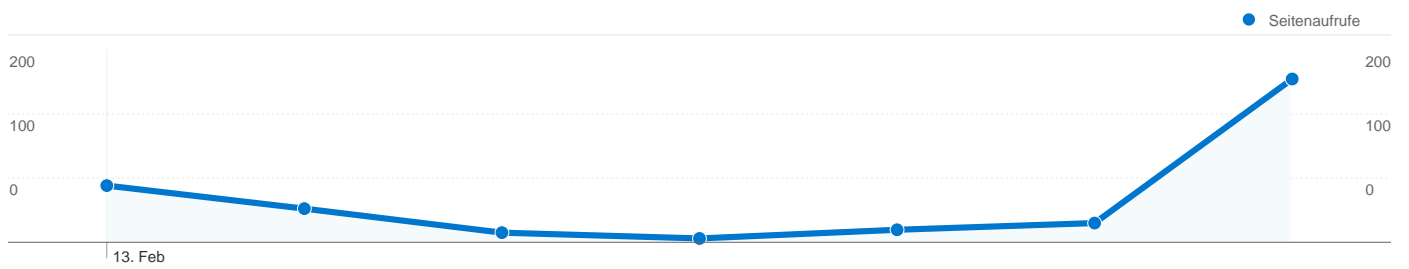

Diese Seite wurde 834 Mal angezeigt.

 834 Seitenaufufe

 521 Eindeutige Zugriffe

 00:04:45 Besuchszeit auf Seite

 57,05 % Absprungrate

 48,08 % % Ausstiege

 0,00 € €-Index

Diese Seite wurde 202 Mal angezeigt.

202 Seitenaufrufe

149 Eindeutige Zugriffe

00:03:06 Besuchszeit auf Seite

53,85 % Absprungrate

35,64 % % Ausstiege

0,00 € €-Index

Diese Seite wurde 53 Mal angezeigt.

53 Seitenaufufe

47 Eindeutige Zugriffe

00:00:55 Besuchszeit auf Seite

0,00 % Absprungrate

26,42 % % Ausstiege

0,00 € €-Index

Diese Seite wurde 311 Mal angezeigt.

311 Seitenaufufe

226 Eindeutige Zugriffe

00:04:42 Besuchszeit auf Seite

57,14 % Absprungrate

42,12 % % Ausstiege

0,00 € €-Index

Diese Seite wurde 867 Mal angezeigt.

 **867** Seitenaufufe

 **559** Eindeutige Zugriffe

 **00:07:38** Besuchszeit auf Seite