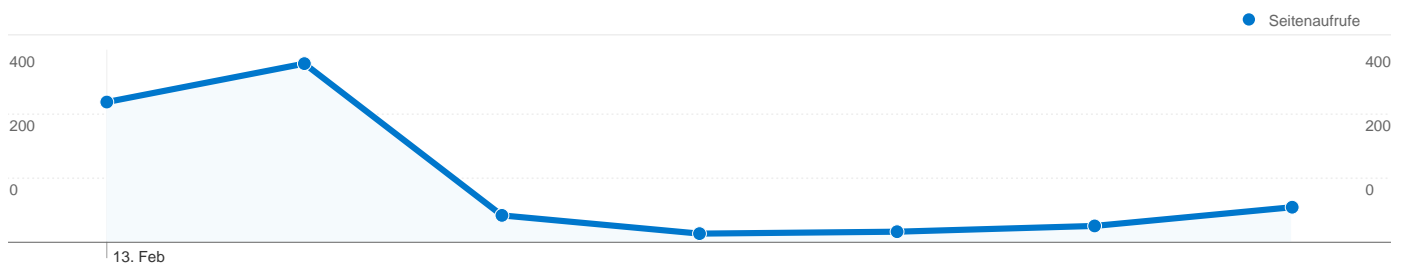

Diese Seite wurde 834 Mal angezeigt.

 834 Seitenaufufe

 521 Eindeutige Zugriffe

 00:04:45 Besuchszeit auf Seite

 57,05 % Absprungrate

 48,08 % % Ausstiege

 0,00 € €-Index

Diese Seite wurde 202 Mal angezeigt.

202 Seitenaufrufe

149 Eindeutige Zugriffe

00:03:06 Besuchszeit auf Seite

53,85 % Absprungrate

35,64 % % Ausstiege

0,00 € €-Index

Diese Seite wurde 53 Mal angezeigt.

53 Seitenaufufe

47 Eindeutige Zugriffe

00:00:55 Besuchszeit auf Seite

0,00 % Absprungrate

26,42 % % Ausstiege

0,00 € €-Index

Diese Seite wurde 311 Mal angezeigt.

311 Seitenaufufe

226 Eindeutige Zugriffe

00:04:42 Besuchszeit auf Seite

57,14 % Absprungrate

42,12 % % Ausstiege

0,00 € €-Index

Diese Seite wurde 867 Mal angezeigt.

 **867** Seitenaufufe

 **559** Eindeutige Zugriffe

 **00:07:38** Besuchszeit auf Seite