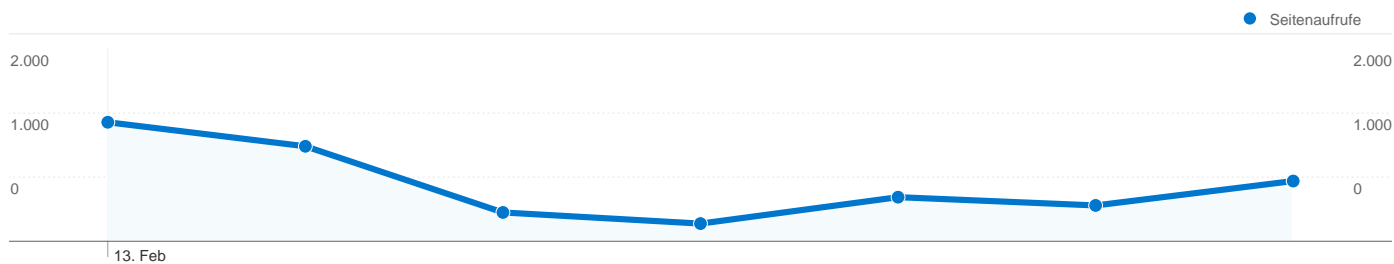

Website-Nutzung

1.670 Besuche

40,42 % Absprungrate

4.171 Seitenaufrufe

00:05:18 Durchschn. Besuchszeit auf der Website

2,50 Seiten/Besuch

29,46 % % Neue Besuche

Content-Übersicht

Seitenaufrufe
202

Zugriffszahl für alle Besucher

Besuche
1.670

Content-Details: /SIMSPORT/streamv/index.html

Seitenaufrufe
53

Die Seiten auf dieser Website wurden insgesamt 4.171 Mal angezeigt.

4.171 Seitenaufrufe

2.908 Eindeutige Zugriffe

40,83 % Absprungrate

Beliebteste Webseiten

Seiten	Seitenaufrufe	% Seitenaufrufe
/SIMSPORT/index.html	1.196	28,67 %
/SIMSPORT/streamiv/index.html	867	20,79 %
/SIMSPORT/streami/index.html	834	20,00 %
/SIMSPORT/streamii/index.html	311	7,46 %
/SIMSPORT/media/index.html	248	5,95 %

Diese Seite wurde 834 Mal angezeigt.

 834 Seitenaufufe

 521 Eindeutige Zugriffe

 00:04:45 Besuchszeit auf Seite

 57,05 % Absprungrate

 48,08 % % Ausstiege

 0,00 € €-Index

Diese Seite wurde 202 Mal angezeigt.