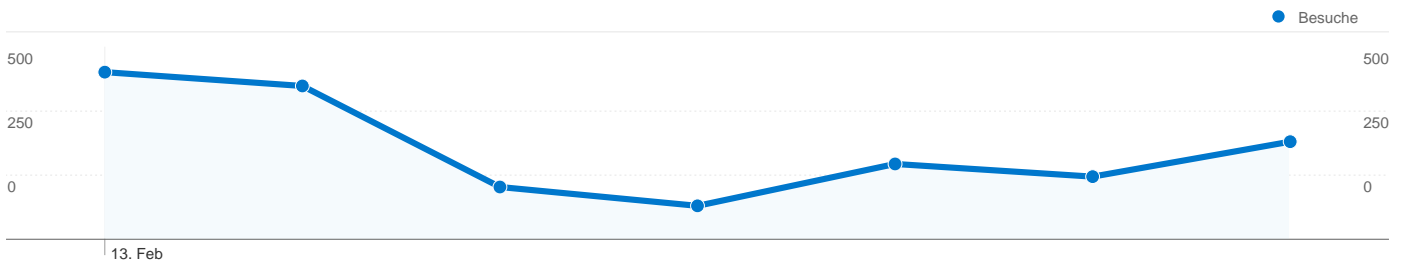

Diese Seite wurde 834 Mal angezeigt.

 834 Seitenaufufe

 521 Eindeutige Zugriffe

 00:04:45 Besuchszeit auf Seite

 57,05 % Absprungrate

 48,08 % % Ausstiege

 0,00 € €-Index

Diese Seite wurde 202 Mal angezeigt.

47 Eindeutige Zugriffe

00:00:55 Besuchszeit auf Seite

0,00 % Absprungrate

26,42 % % Ausstiege

0,00 € €-Index

Diese Seite wurde 311 Mal angezeigt.

311 Seitenaufufe

226 Eindeutige Zugriffe

00:04:42 Besuchszeit auf Seite

57,14 % Absprungrate

42,12 % % Ausstiege

0,00 € €-Index

Diese Seite wurde 867 Mal angezeigt.

 **867** Seitenaufufe

 **559** Eindeutige Zugriffe

 **00:07:38** Besuchszeit auf Seite

 **56,46 %** Absprungrate

 **53,75 %** % Ausstiege

 **0,00 €** €-Index

Streamstarter/ Zugriffsanzahl für alle Besucher

13.02.2012 - 19.02.2012

Vergleichen mit: Website

1.670 Besuche

238,57 Besuche/Tag