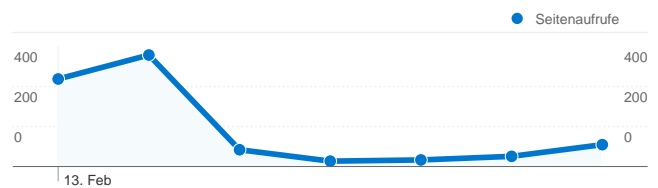

Website-Nutzung

1.670 Besuche

40,42 % Absprungrate

4.171 Seitenaufrufe

00:05:18 Durchschn. Besuchszeit auf der Website

2,50 Seiten/Besuch

29,46 % % Neue Besuche

Content-Übersicht

Content-Details: /SIMSPORT/streamii/index.html

Seitenaufrufe
311

Content-Details: /SIMSPORT/streami/index.html

Seitenaufrufe
834

Content-Details: /SIMSPORT/streamiv/index.html

Seitenaufrufe
867

Content-Details: /SIMSPORT/streamiii/index.html

Seitenaufrufe
202

Zugriffszahl für alle Besucher

Besuche
1.670

Content-Details: /SIMSPORT/streamv/index.html

Seitenaufrufe
53

Die Seiten auf dieser Website wurden insgesamt 4.171 Mal angezeigt.

4.171 Seitenaufrufe

Diese Seite wurde 834 Mal angezeigt.

 834 Seitenaufufe

 521 Eindeutige Zugriffe

 00:04:45 Besuchszeit auf Seite

 57,05 % Absprungrate

 48,08 % % Ausstiege

 0,00 € €-Index

Diese Seite wurde 202 Mal angezeigt.