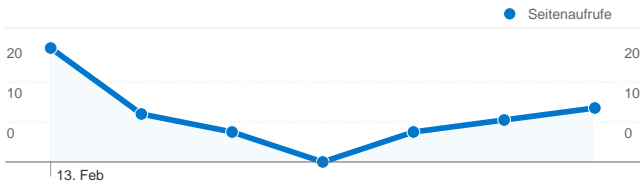

Website-Nutzung

1.670 Besuche

40,42 % Absprungrate

4.171 Seitenaufrufe

00:05:18 Durchschn. Besuchszeit auf der Website

2,50 Seiten/Besuch

29,46 % % Neue Besuche

Content-Übersicht

Content-Details: /SIMSPORT/streamii/index.html

Seitenaufrufe
311

Content-Details: /SIMSPORT/streami/index.html

Seitenaufrufe
834

Content-Details: /SIMSPORT/streamiv/index.html

Seitenaufrufe
867

Content-Details: /SIMSPORT/streamiii/index.html

Seitenaufrufe
202

Zugriffszahl für alle Besucher

Besuche
1.670

Content-Details: /SIMSPORT/streamv/index.html

Seitenaufrufe
53

Die Seiten auf dieser Website wurden insgesamt 4.171 Mal angezeigt.

4.171 Seitenaufrufe

Diese Seite wurde 834 Mal angezeigt.

 834 Seitenaufufe

 521 Eindeutige Zugriffe

 00:04:45 Besuchszeit auf Seite

 57,05 % Absprungrate

 48,08 % % Ausstiege

 0,00 € €-Index

Diese Seite wurde 202 Mal angezeigt.