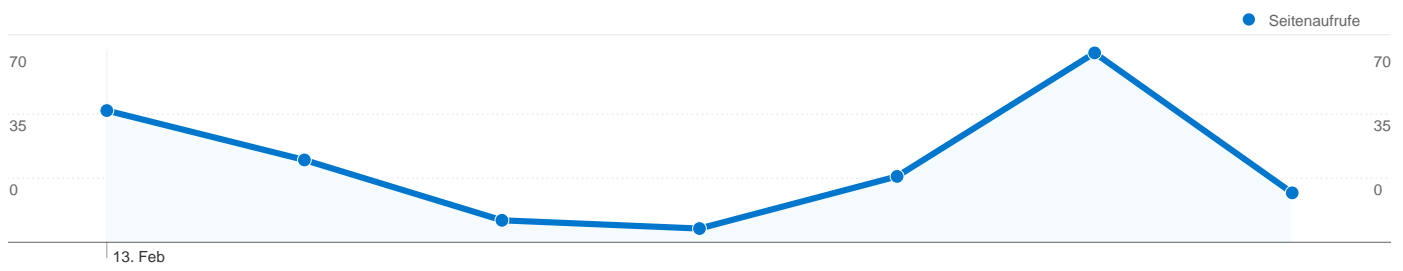

2.908 Eindeutige Zugriffe

40,83 % Absprungrate

Beliebteste Webseiten

Seiten	Seitenaufrufe	% Seitenaufrufe
/SIMSPORT/index.html	1.196	28,67 %
/SIMSPORT/streamiv/index.html	867	20,79 %
/SIMSPORT/streami/index.html	834	20,00 %
/SIMSPORT/streamii/index.html	311	7,46 %
/SIMSPORT/media/index.html	248	5,95 %

Diese Seite wurde 834 Mal angezeigt.

 834 Seitenaufufe

 521 Eindeutige Zugriffe

 00:04:45 Besuchszeit auf Seite

 57,05 % Absprungrate

 48,08 % % Ausstiege

 0,00 € €-Index

Diese Seite wurde 202 Mal angezeigt.

202 Seitenaufrufe

149 Eindeutige Zugriffe

00:03:06 Besuchszeit auf Seite

53,85 % Absprungrate

35,64 % % Ausstiege

0,00 € €-Index

Diese Seite wurde 53 Mal angezeigt.

53 Seitenaufufe

47 Eindeutige Zugriffe

00:00:55 Besuchszeit auf Seite

0,00 % Absprungrate

26,42 % % Ausstiege

0,00 € €-Index

Diese Seite wurde 311 Mal angezeigt.

311 Seitenaufufe

226 Eindeutige Zugriffe