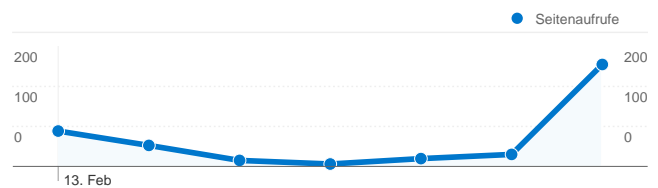

Content-Details: /SIMSPORT/streamii/index.html